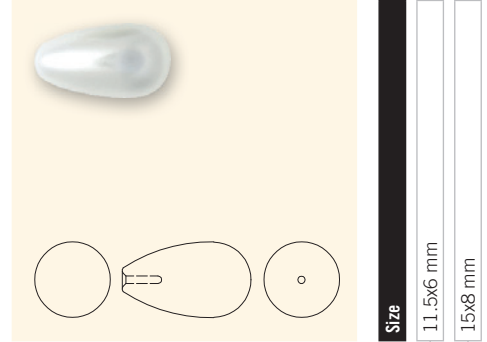

5816

Colour	11.5x6 mm	15x8 mm
Crystal Black Pearl (001 298)	■	■
Crystal Bordeaux Pearl (001 538)	■	■
Crystal Bronze Pearl (001 295)	■	■
Crystal Brown Pearl (001 815)	■	■
Crystal Burgundy Pearl (001 301)	■	■
Crystal Coral Pearl (001 816)	■	■
Crystal Cream Pearl (001 620)	■	■
Crystal Creamrose Light Pearl (001 618)	■	■
Crystal Creamrose Pearl (001 621)	■	■
Crystal Dark Grey Pearl (001 617)	■	■
Crystal Lavender Pearl (001 524)	■	■
Crystal Light Grey Pearl (001 616)	■	■
Crystal Mauve Pearl (001 160)	■	■
Crystal Mystic Black Pearl (001 335)	■	■
Crystal Peach Pearl (001 300)	■	■
Crystal Platinum Pearl (001 459)	■	■
Crystal Rosaline Pearl (001 294)	■	■
Crystal White Pearl (001 650)	■	■